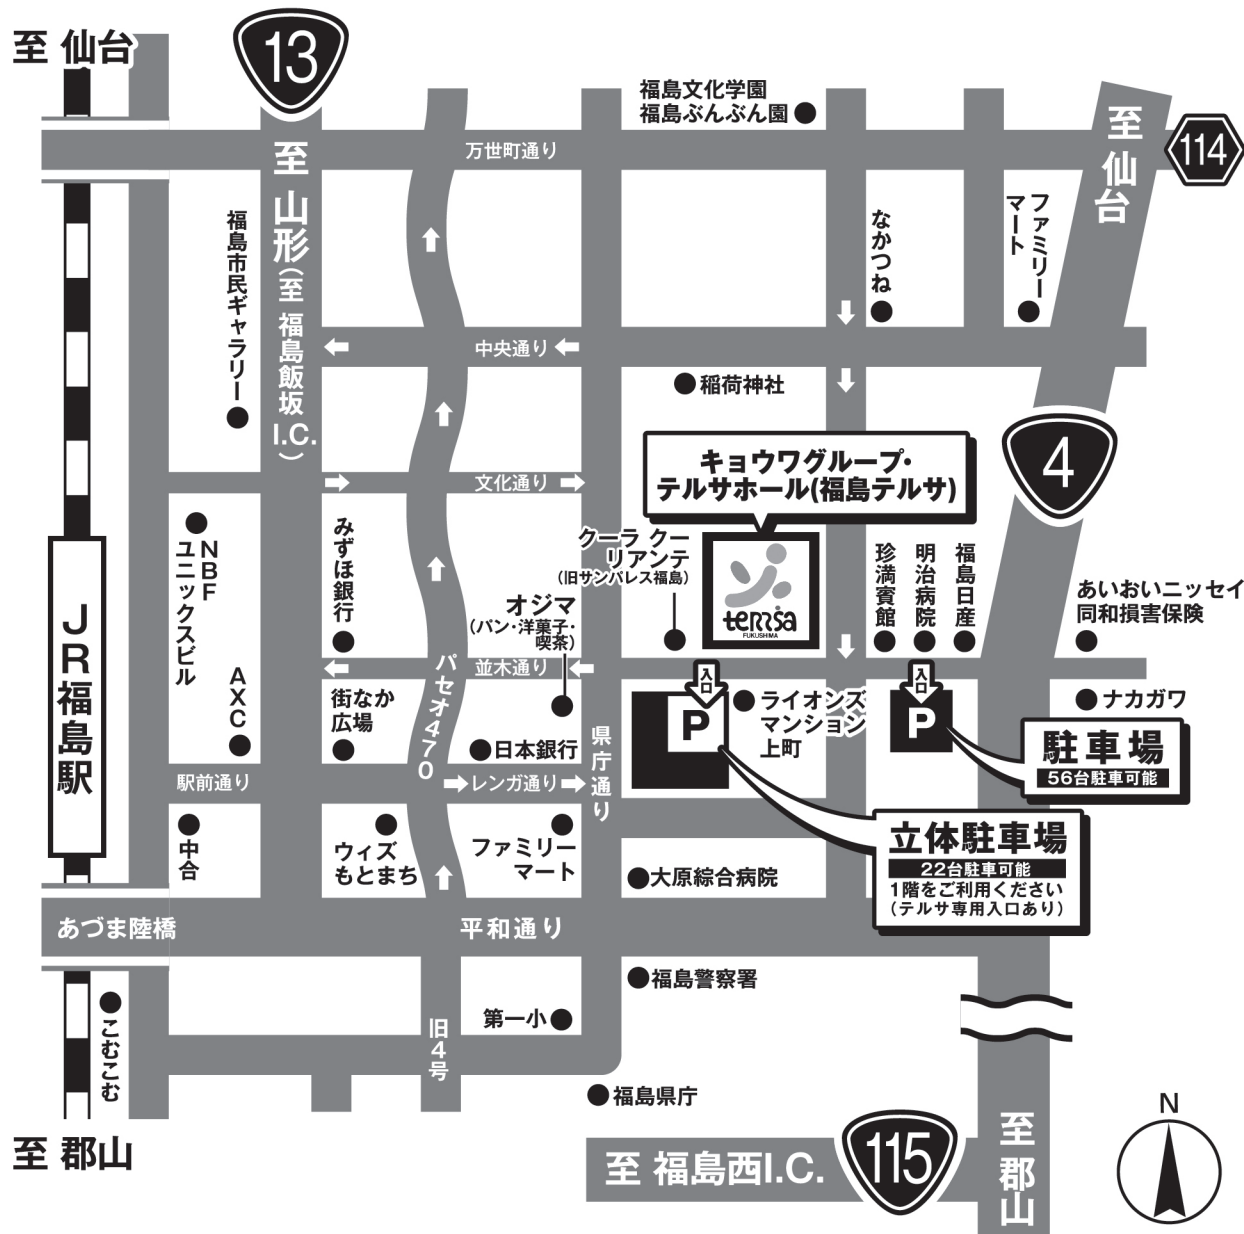

案内図

キョウワグループ・テルサホール(福島テルサ) 駐車場

24時間営業

30分100円

●キョウワグループ・テルサホール(福島テルサ)をご利用の方は2時間無料となります(レストラン・フィットネス含む)。●1F受付または5Fフロントに駐車券をご提示ください。

交通のご案内

福島駅	より徒歩10分
福島西I.C.	より車で20分
福島飯坂I.C.	より車で15分

キョウワグループ・テルサホール(福島テルサ)